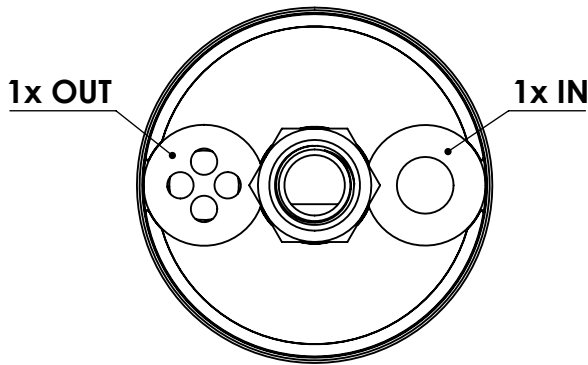

Adsorber VV-DV series

Product Code	VV	-	DV	-	2L	-	F	-	11	-	P3	-	XC	-	G12m
	Adsorber type		Disposable cartridge + valves		Size		FKM seals		Check valves 1 IN 1 OUT		Paper filter 3 micron		Adsorbent GIEBEL Xdry® & carbon		Connection for System BSP G1/2" male

Housing materials:	PA6, PC, AL		
GIEBEL Xdry® (kg):	0,55	Color-change capacity (ml):	193
Total weight (kg):	1.11		

NAME:
Adsorber VV-DV 2L G1/2"m
VV-DV_2L_F_11_P3_XC_G12m