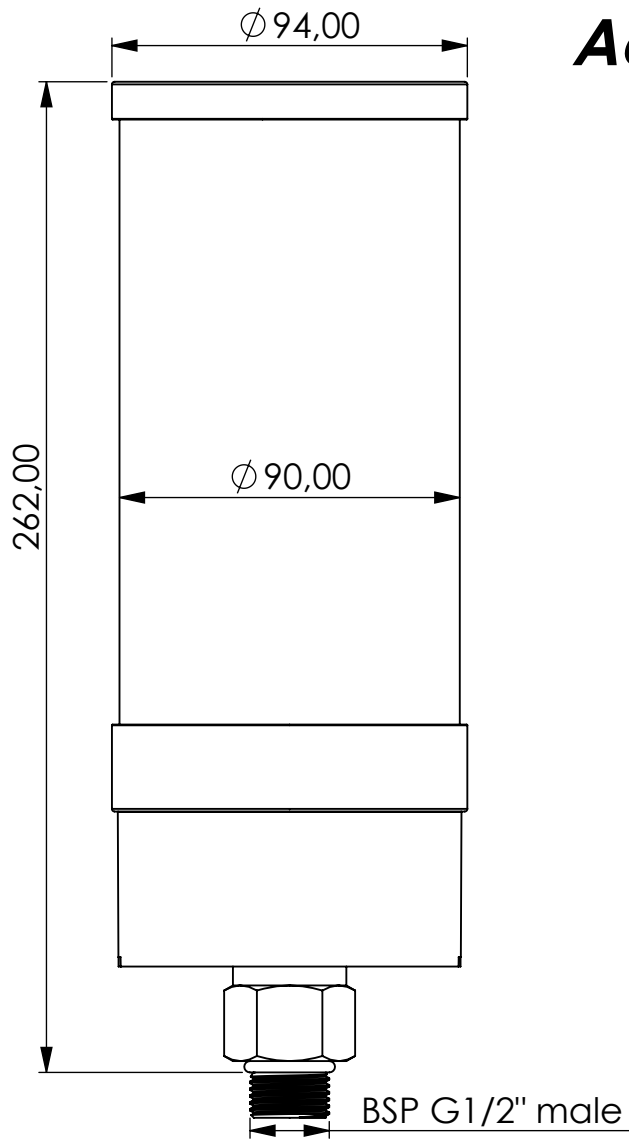

Adsorber VV-DV series

Product Code	VV	-	DV	-	2L	-	F	-	11	-	P3	-	XC	-	G12m
	Adsorber type		Disposable cartridge + valves		Size		FKM seals		Check valves 1 IN 1 OUT		Paper filter 3 micron		Adsorbent GIEBEL Xdry® & carbon		Connection for System BSP G1/2" male

Housing materials:	PA6, PC, AL		
GIEBEL Xdry® (kg):	0,55	Color-change capacity (ml):	193
Total weight (kg):	1.11		

NAME:
Adsorber VV-DV 2L G1/2"m
VV-DV_2L_F_11_P3_XC_G12m